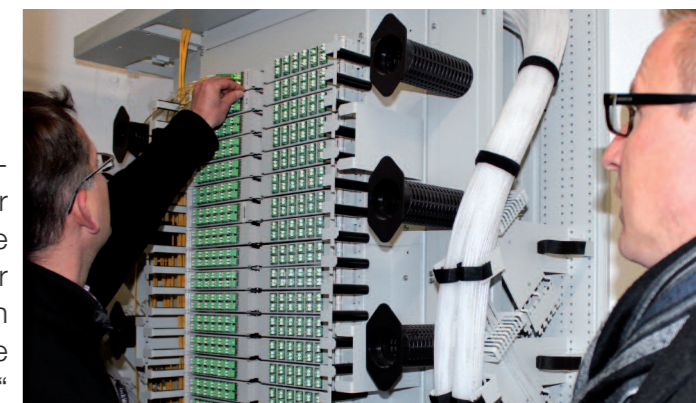

Die Stadtwerke Itzehoe GmbH hat im Jahr 2011 ein Hightech-Glasfasernetz in den Gemeinden Bismark, Heiligenstedten, Heiligenstedtenerkamp, Hodorf / Ortsteil Herfurt und Oldendorf gebaut.

Mit ca. 300 Mitarbeitern ist die Stadtwerke Itzehoe GmbH in den Bereichen Strom-, Gas-, Wasserversorgung, Fernwärme, Energieerzeugung, Abwasserentsorgung und Bauhofdienstleistung tätig. Darüber hinaus werden Bäder und Parkhäuser betrieben. Auch der Itzehoer Hafen, der über die tidenabhängige Stör einen direkten Zugang zur Elbe und damit zur Nordsee hat, befindet sich im Eigentum der Stadtwerke.

Durch den Aufbau eines leistungsfähigen und zukunftssicheren Breitbandnetzes erhalten die Kunden der Stadtwerke Itzehoe GmbH in den Aktionsgebieten eine schnelle Telekommunikationsanbindung.

Breitband ist eine moderne Informationstechnik, die für alle Einwohner große Vorteile bietet: Blitzschnelles Internet, störungsfreies Telefonieren und Fernsehen in HD-Qualität.

Stadtwerke Itzehoe GmbH

Gasstraße 18
25524 Itzehoe

www.stadtwerke-itzehoe.de

Die Aufgabenstellung

Die Stadtwerke Itzehoe GmbH plant ein flächendeckendes LWL-Netz in Itzehoe und den angrenzenden Gemeinden. Die Fertigstellung des Netzes soll in den nächsten Jahren erfolgen, wobei ein sukzessiver Ausbau des Netzes angestrebt wird.

2012 werden in weiteren Gemeinden die Bauarbeiten zum Aufbau des Glasfasernetzes aufgenommen.

Projektziele waren und sind zur Verbesserung des ROI eine homogene Struktur, eine einfache Installation sowie ein flexibler Ausbau der Komponenten, wobei dadurch die Ausbaurkosten erst dann zum Tragen kommen, sobald sich der Endkunde für einen FTTH-Anschluss entschieden hat.

Das Ergebnis