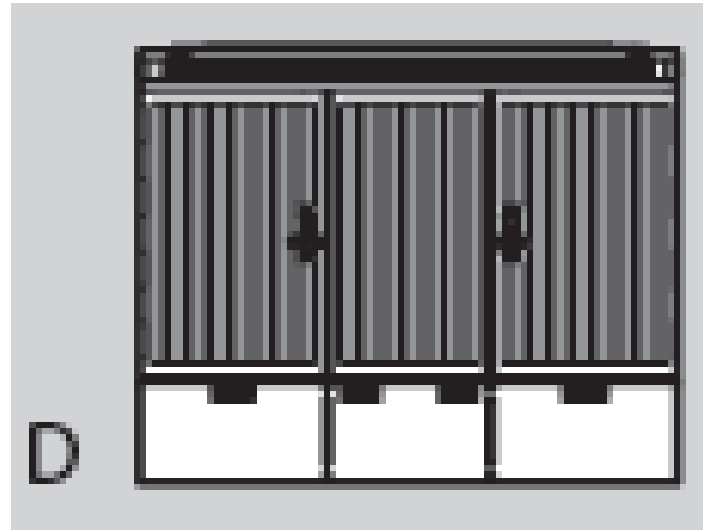

SKM Skyline GmbH TM-Produktserie für

Grobausstattung MFG (SiCab18)

- Unterschiede (Preis, Lieferzeit) zwischen:

Immer 4x 2-fach Gummitülle mit EPDM-Platte

70.2513.91.00 (EPDM-Platte)
96x ø 7 mm und 8x ø 7/14/21 mm oder 2x Loop

oder

70.0180.77.00 (Coming)
4x 2-fach Gummitülle,
EPDM-Platte 96x ø7 + 4x ø12 mm

Kontakt Daten

München (Hauptsitz)

SKM Skyline GmbH
Ammerthalstrasse 30
85551 Kirchheim

+49 89 431982-0

info@skm-skyline.de
www.skm-skyline.de