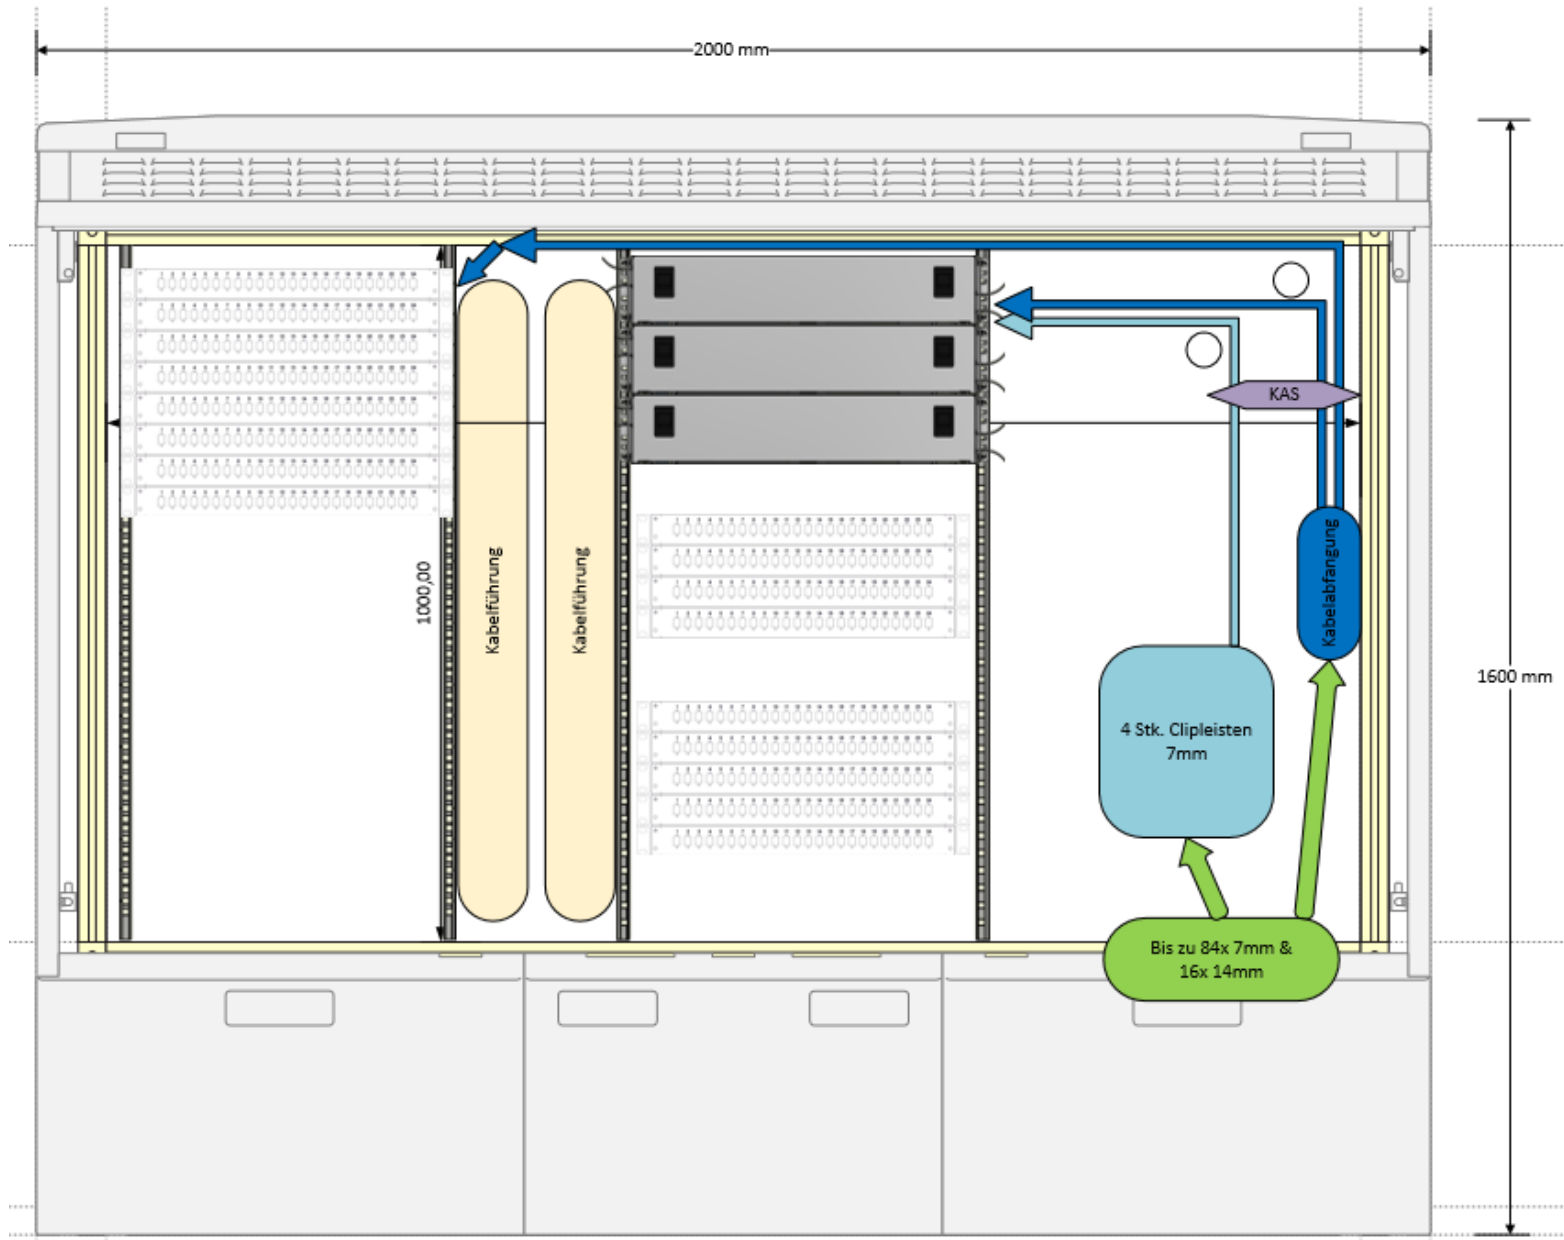

SKM Skyline GmbH TM-Produktserie für

Grobausstattung MFG (SiCab18)

- Unterschiede (Preis, Lieferzeit) zwischen:

Immer 4x 2-fach Gummitülle mit EPDM-Platte

70.2513.91.00 (EPDM-Platte)
96x ø 7 mm und 8x ø 7/14/21 mm oder 2x Loop

oder

70.0180.77.00 (Coming)
4x 2-fach Gummitülle,
EPDM-Platte 96x ø7 + 4x ø12 mm

Kontakt Daten

München (Hauptsitz)

SKM Skyline GmbH
Ammerthalstrasse 30
85551 Kirchheim

+49 89 431982-0

info@skm-skyline.de
www.skm-skyline.de