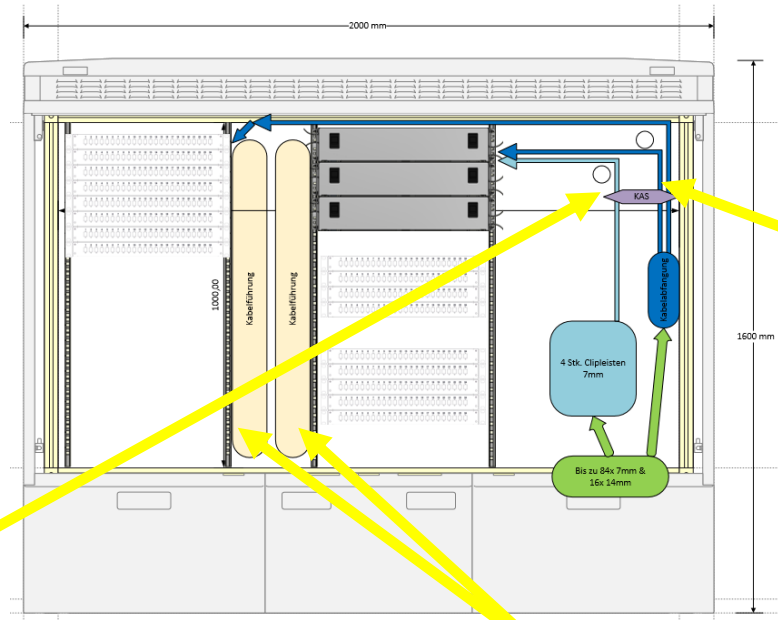

SKM Skyline GmbH TM-Produktserie für

Grobausstattung MFG (SiCab18)

- Unterschiede (Preis, Lieferzeit) zwischen:

Immer 4x 2-fach Gummitülle mit EPDM-Platte

70.2513.91.00 (EPDM-Platte)
96x ø 7 mm und 8x ø 7/14/21 mm oder 2x Loop

oder

70.0180.77.00 (Coming)
4x 2-fach Gummitülle,
EPDM-Platte 96x ø7 + 4x ø12 mm

Kontakt Daten

München (Hauptsitz)

SKM Skyline GmbH
Ammerthalstrasse 30
85551 Kirchheim

+49 89 431982-0

info@skm-skyline.de
www.skm-skyline.de