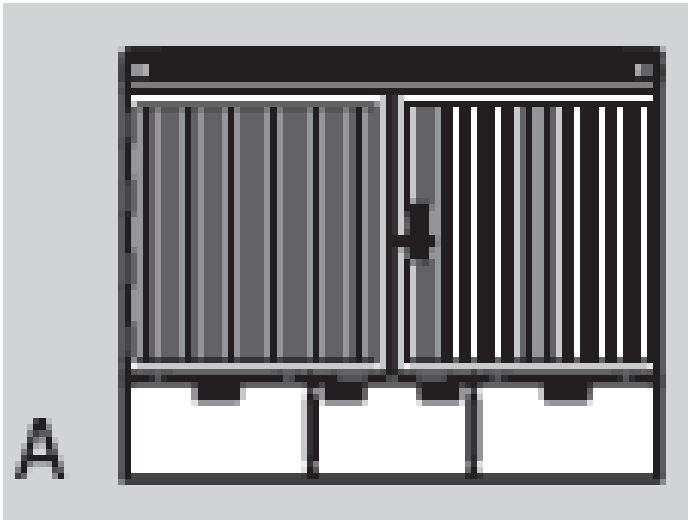

SKM Skyline GmbH TM-Produktserie für

Grobausstattung MFG (SiCab18)

- Unterschiede (Preis, Lieferzeit) zwischen:

Immer 4x 2-fach Gummitülle mit EPDM-Platte

70.2513.91.00 (EPDM-Platte)
96x ø 7 mm und 8x ø 7/14/21 mm oder 2x Loop

oder

70.0180.77.00 (Coming)
4x 2-fach Gummitülle,
EPDM-Platte 96x ø7 + 4x ø12 mm

Kontakt Daten

München (Hauptsitz)

SKM Skyline GmbH
Ammerthalstrasse 30
85551 Kirchheim

+49 89 431982-0

info@skm-skyline.de
www.skm-skyline.de