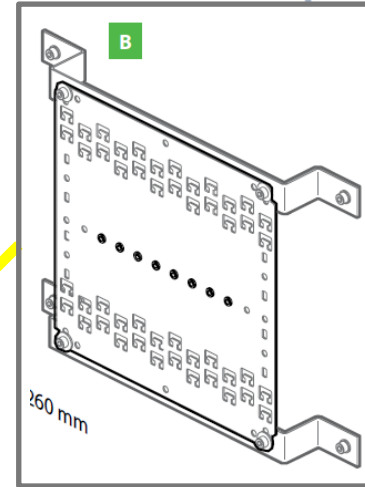

SKM Skyline GmbH TM-Produktserie für

Grobausstattung MFG (SiCab18)

- Unterschiede (Preis, Lieferzeit) zwischen:

Immer 4x 2-fach Gummitülle mit EPDM-Platte

70.2513.91.00 (EPDM-Platte)
96x ø 7 mm und 8x ø 7/14/21 mm oder 2x Loop

oder

70.0180.77.00 (Coming)
4x 2-fach Gummitülle,
EPDM-Platte 96x ø7 + 4x ø12 mm

Kontakt Daten

München (Hauptsitz)

SKM Skyline GmbH
Ammerthalstrasse 30
85551 Kirchheim

+49 89 431982-0

info@skm-skyline.de
www.skm-skyline.de