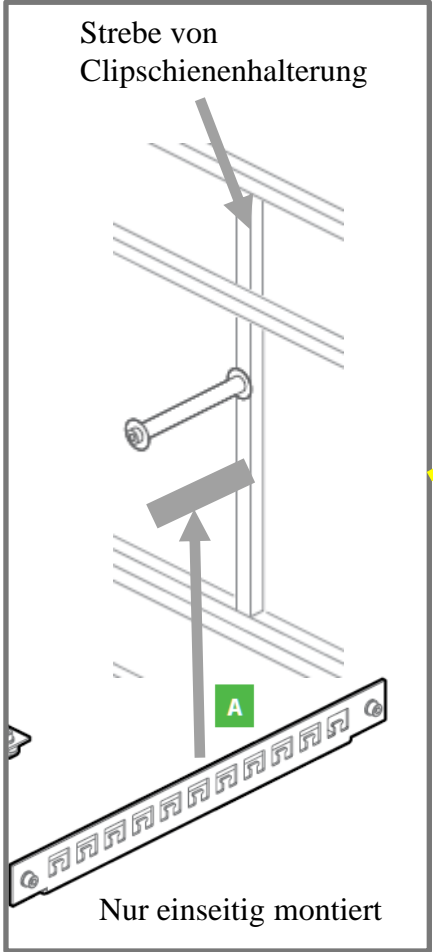

SKM Skyline GmbH TM-Produktserie für

Grobausstattung MFG (SiCab18)

- Unterschiede (Preis, Lieferzeit) zwischen:

Immer 4x 2-fach Gummitülle mit EPDM-Platte

70.2513.91.00 (EPDM-Platte)
96x ø 7 mm und 8x ø 7/14/21 mm oder 2x Loop

oder

70.0180.77.00 (Coming)
4x 2-fach Gummitülle,
EPDM-Platte 96x ø7 + 4x ø12 mm

Kontakt Daten

München (Hauptsitz)

SKM Skyline GmbH
Ammerthalstrasse 30
85551 Kirchheim

+49 89 431982-0

info@skm-skyline.de
www.skm-skyline.de