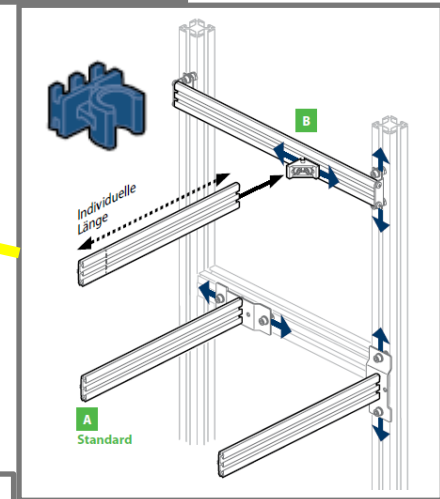

SKM Skyline GmbH TM-Produktserie für

Grobausstattung MFG (SiCab18)

- Unterschiede (Preis, Lieferzeit) zwischen:

Immer 4x 2-fach Gummitülle mit EPDM-Platte

70.2513.91.00 (EPDM-Platte)
96x ø 7 mm und 8x ø 7/14/21 mm oder 2x Loop

oder

70.0180.77.00 (Coming)
4x 2-fach Gummitülle,
EPDM-Platte 96x ø7 + 4x ø12 mm

Kontakt Daten

München (Hauptsitz)

SKM Skyline GmbH
Ammerthalstrasse 30
85551 Kirchheim

+49 89 431982-0

info@skm-skyline.de
www.skm-skyline.de