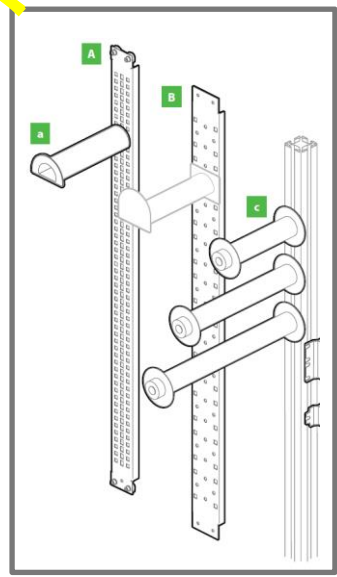

SKM Skyline GmbH TM-Produktserie für

Grobausstattung MFG (SiCab18)

- Unterschiede (Preis, Lieferzeit) zwischen:

Immer 4x 2-fach Gummitülle mit EPDM-Platte

70.2513.91.00 (EPDM-Platte)
96x ø 7 mm und 8x ø 7/14/21 mm oder 2x Loop

oder

70.0180.77.00 (Coming)
4x 2-fach Gummitülle,
EPDM-Platte 96x ø7 + 4x ø12 mm

Kontakt Daten

München (Hauptsitz)

SKM Skyline GmbH
Ammerthalstrasse 30
85551 Kirchheim

+49 89 431982-0

info@skm-skyline.de
www.skm-skyline.de