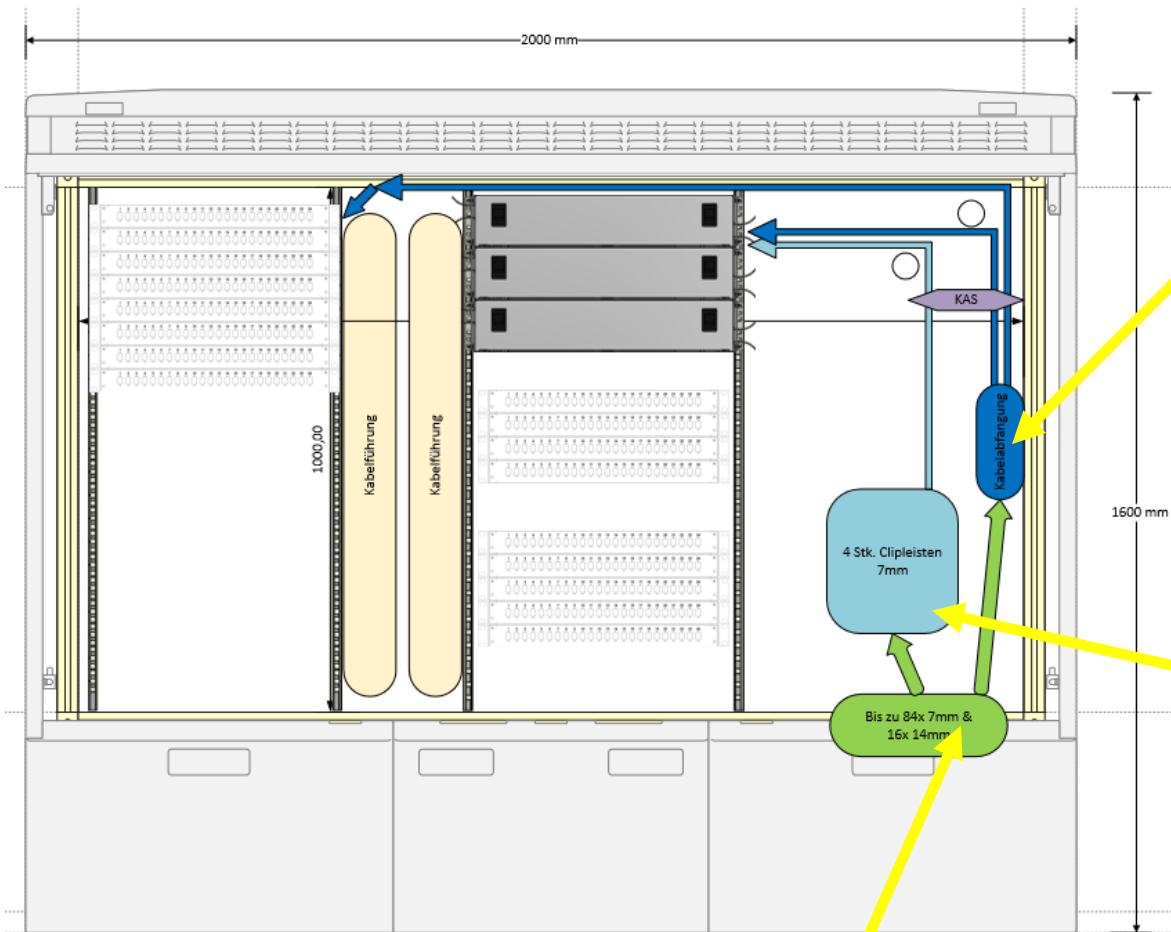

SKM Skyline GmbH TM-Produktserie für

Grobausstattung MFG (SiCab18)

- Unterschiede (Preis, Lieferzeit) zwischen:

Immer 4x 2-fach Gummitülle mit EPDM-Platte

70.2513.91.00 (EPDM-Platte)
96x ø 7 mm und 8x ø 7/14/21 mm oder 2x Loop

oder

70.0180.77.00 (Coming)
4x 2-fach Gummitülle,
EPDM-Platte 96x ø7 + 4x ø12 mm

Kontakt Daten

München (Hauptsitz)

SKM Skyline GmbH
Ammerthalstrasse 30
85551 Kirchheim

+49 89 431982-0

info@skm-skyline.de
www.skm-skyline.de