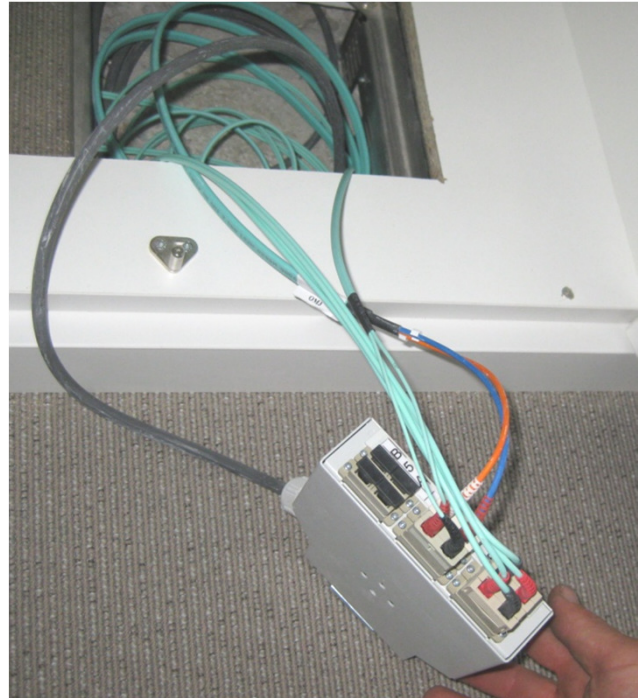

- 10/100/1000 MB am AP
- ready für VoIP (PoE)

Das Ergebnis

- Planung und Unterstützung des FTTO-Konzeptes
- Systemlösung SKM ProfiLIGHT und SKM ProfiLINK 1000 Verkabelungssystem CAT6
- Bodentanklösung mit Microsens Gigabit Ethernet Installations-Switch 45x45 mit PoE
- zentrales Management mit Microsens Network Management Plattform
- SKM ProfiRACK Netzwerkschranksystem mit Kabelmanagement
- Kameravernetzung mit ProfiLINK 1000
- Reserve für Erweiterungen
- Access-LWL-Verkabelung ready für 10 GB Ethernet
- einfache Konfiguration durch zentrales Management
- hohe Kundenzufriedenheit durch zukunftssichere und wirtschaftliche Gesamtlösung

Die Produkte

2.500 m	SKM ProfiLIGHT LWL-Kabel, A/I-DQ(ZN)BH 12x50/125 OM3
10.000 m	SKM ProfiLINK 1000 CAT7+ Datenkabel
34 Stück	SKM LVR 60 Spleißverteiler 6/12 x SC DX OM3
25 Stück	SKM LVR 60 REG Spleißverteiler 6 x SC DX OM3
500 Stück	SKM ProfiLINK CAT6-Module
120 Stück	SKM ProfiLINK CAT6-Datendoppeldosen leer
20 Stück	SKM 19"-Verteilerfeld 24-fach, leer
120 Stück	Microsens Gigabit Ethernet Installations-Switch 45x45, inkl. Netzteil
240 Stück	SKM ProfiLIGHT Patchkabel SC/SC Fig.0 OM3
4 Stück	SKM ProfiRACK Netzwerkschranksystem, 42HE, 800x1000
50 Stück	SKM PicoLINK Kabelführung / Kabelmanagement

FTTO – Zentraler Verteilerschrank RZ 2.OG

SKM ProfilIGHT LWL Consolidation-Point-Gehäuse

SKM ProfilIGHT Verteilerfelder

Microsens 48 Volt Netzteile

SKM ProfiLINK Verteilerfelder & Kabelmanagement / Microsens Gigabit Ethernet Inst.-Switch 45x45 mit PoE