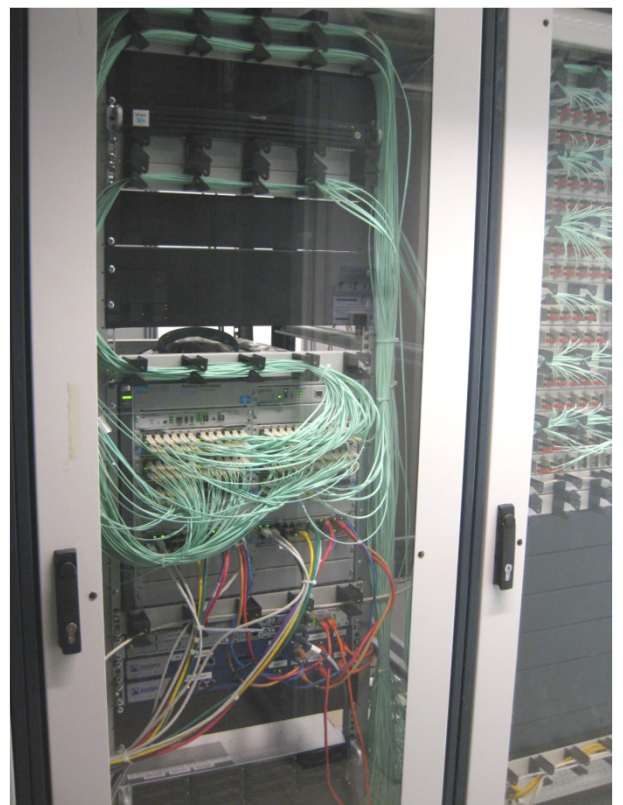

SKM ProfiRACK Datenverteiler