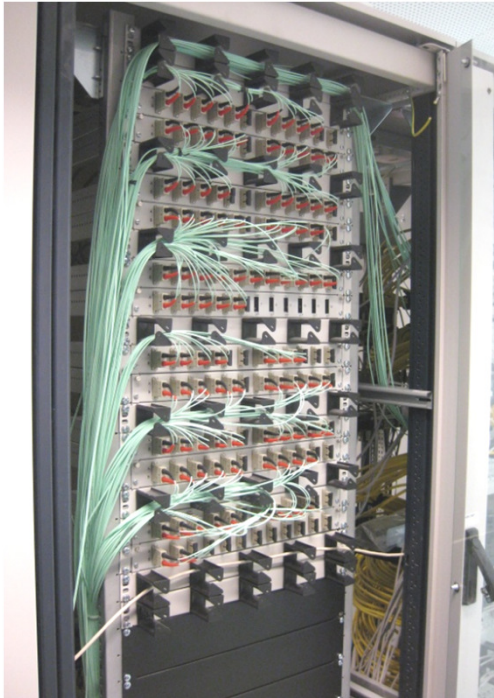

FTTO – Zentraler Verteilerschrank RZ 2.OG