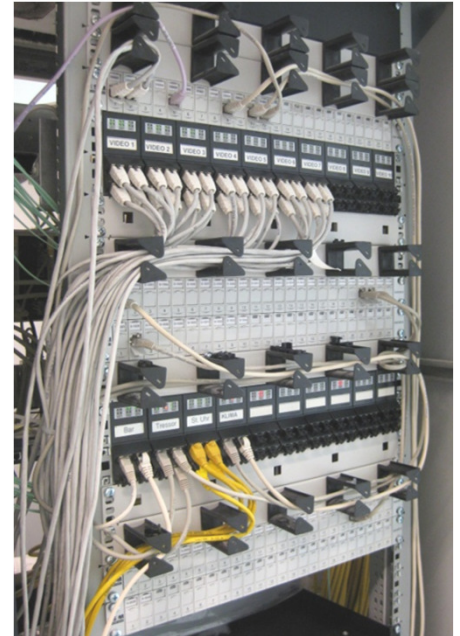

FTTO – Zentraler Verteilerschrank RZ 2.OG

SKM ProfilIGHT LWL Consolidation-Point-Gehäuse

SKM ProfilIGHT Verteilerfelder

Microsens 48 Volt Netzteile

SKM ProfiLINK Verteilerfelder & Kabelmanagement / Microsens Gigabit Ethernet Inst.-Switch 45x45 mit PoE